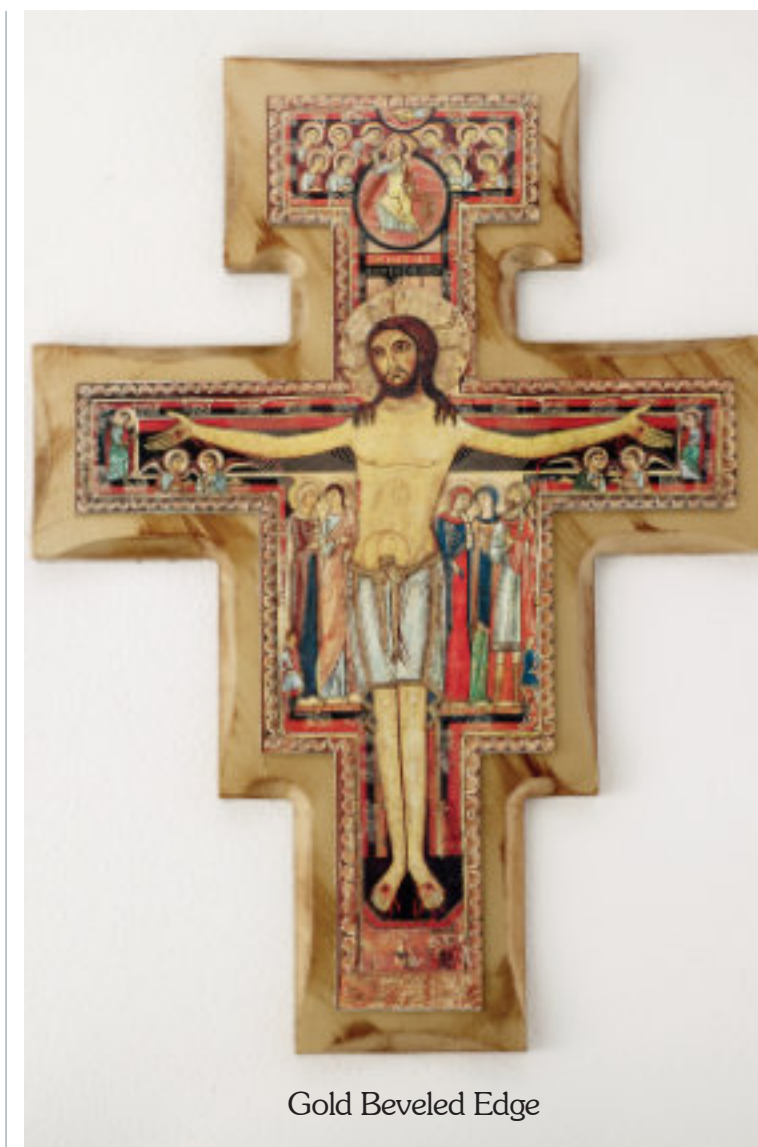

W111
52"
\$790.00 ea.

Gold Beveled Edge

W109
11"
\$56.00 ea.

W115
17"
\$110.00 ea.

W136
29"
\$500.00 ea.

W137
40"
\$800.00 ea.

W138
55"
\$1,250.00 ea.

Y qgf gp Et quigu